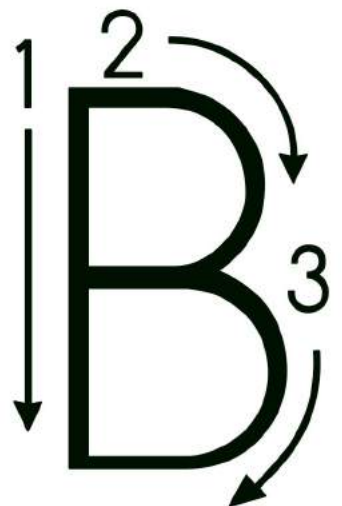

# Trazo a trazo aprendo la B

**colorea la letra**

NOMBRE:.....FECHA:.....

Colorea la B mayúscula de azul  
Colorea la b minúscula de rojo

Nombre: \_\_\_\_\_

Fecha: \_\_\_\_\_

## Relena la letra B - b con algodón

Colorea los cuadrados que contengan la letra B - b

v	u	A	b	C	o	B
b	B	y	b	Z	b	F
e	r	o	p	e	b	k
B	g	B	q	a	D	l
S	w	b	B	b	t	V